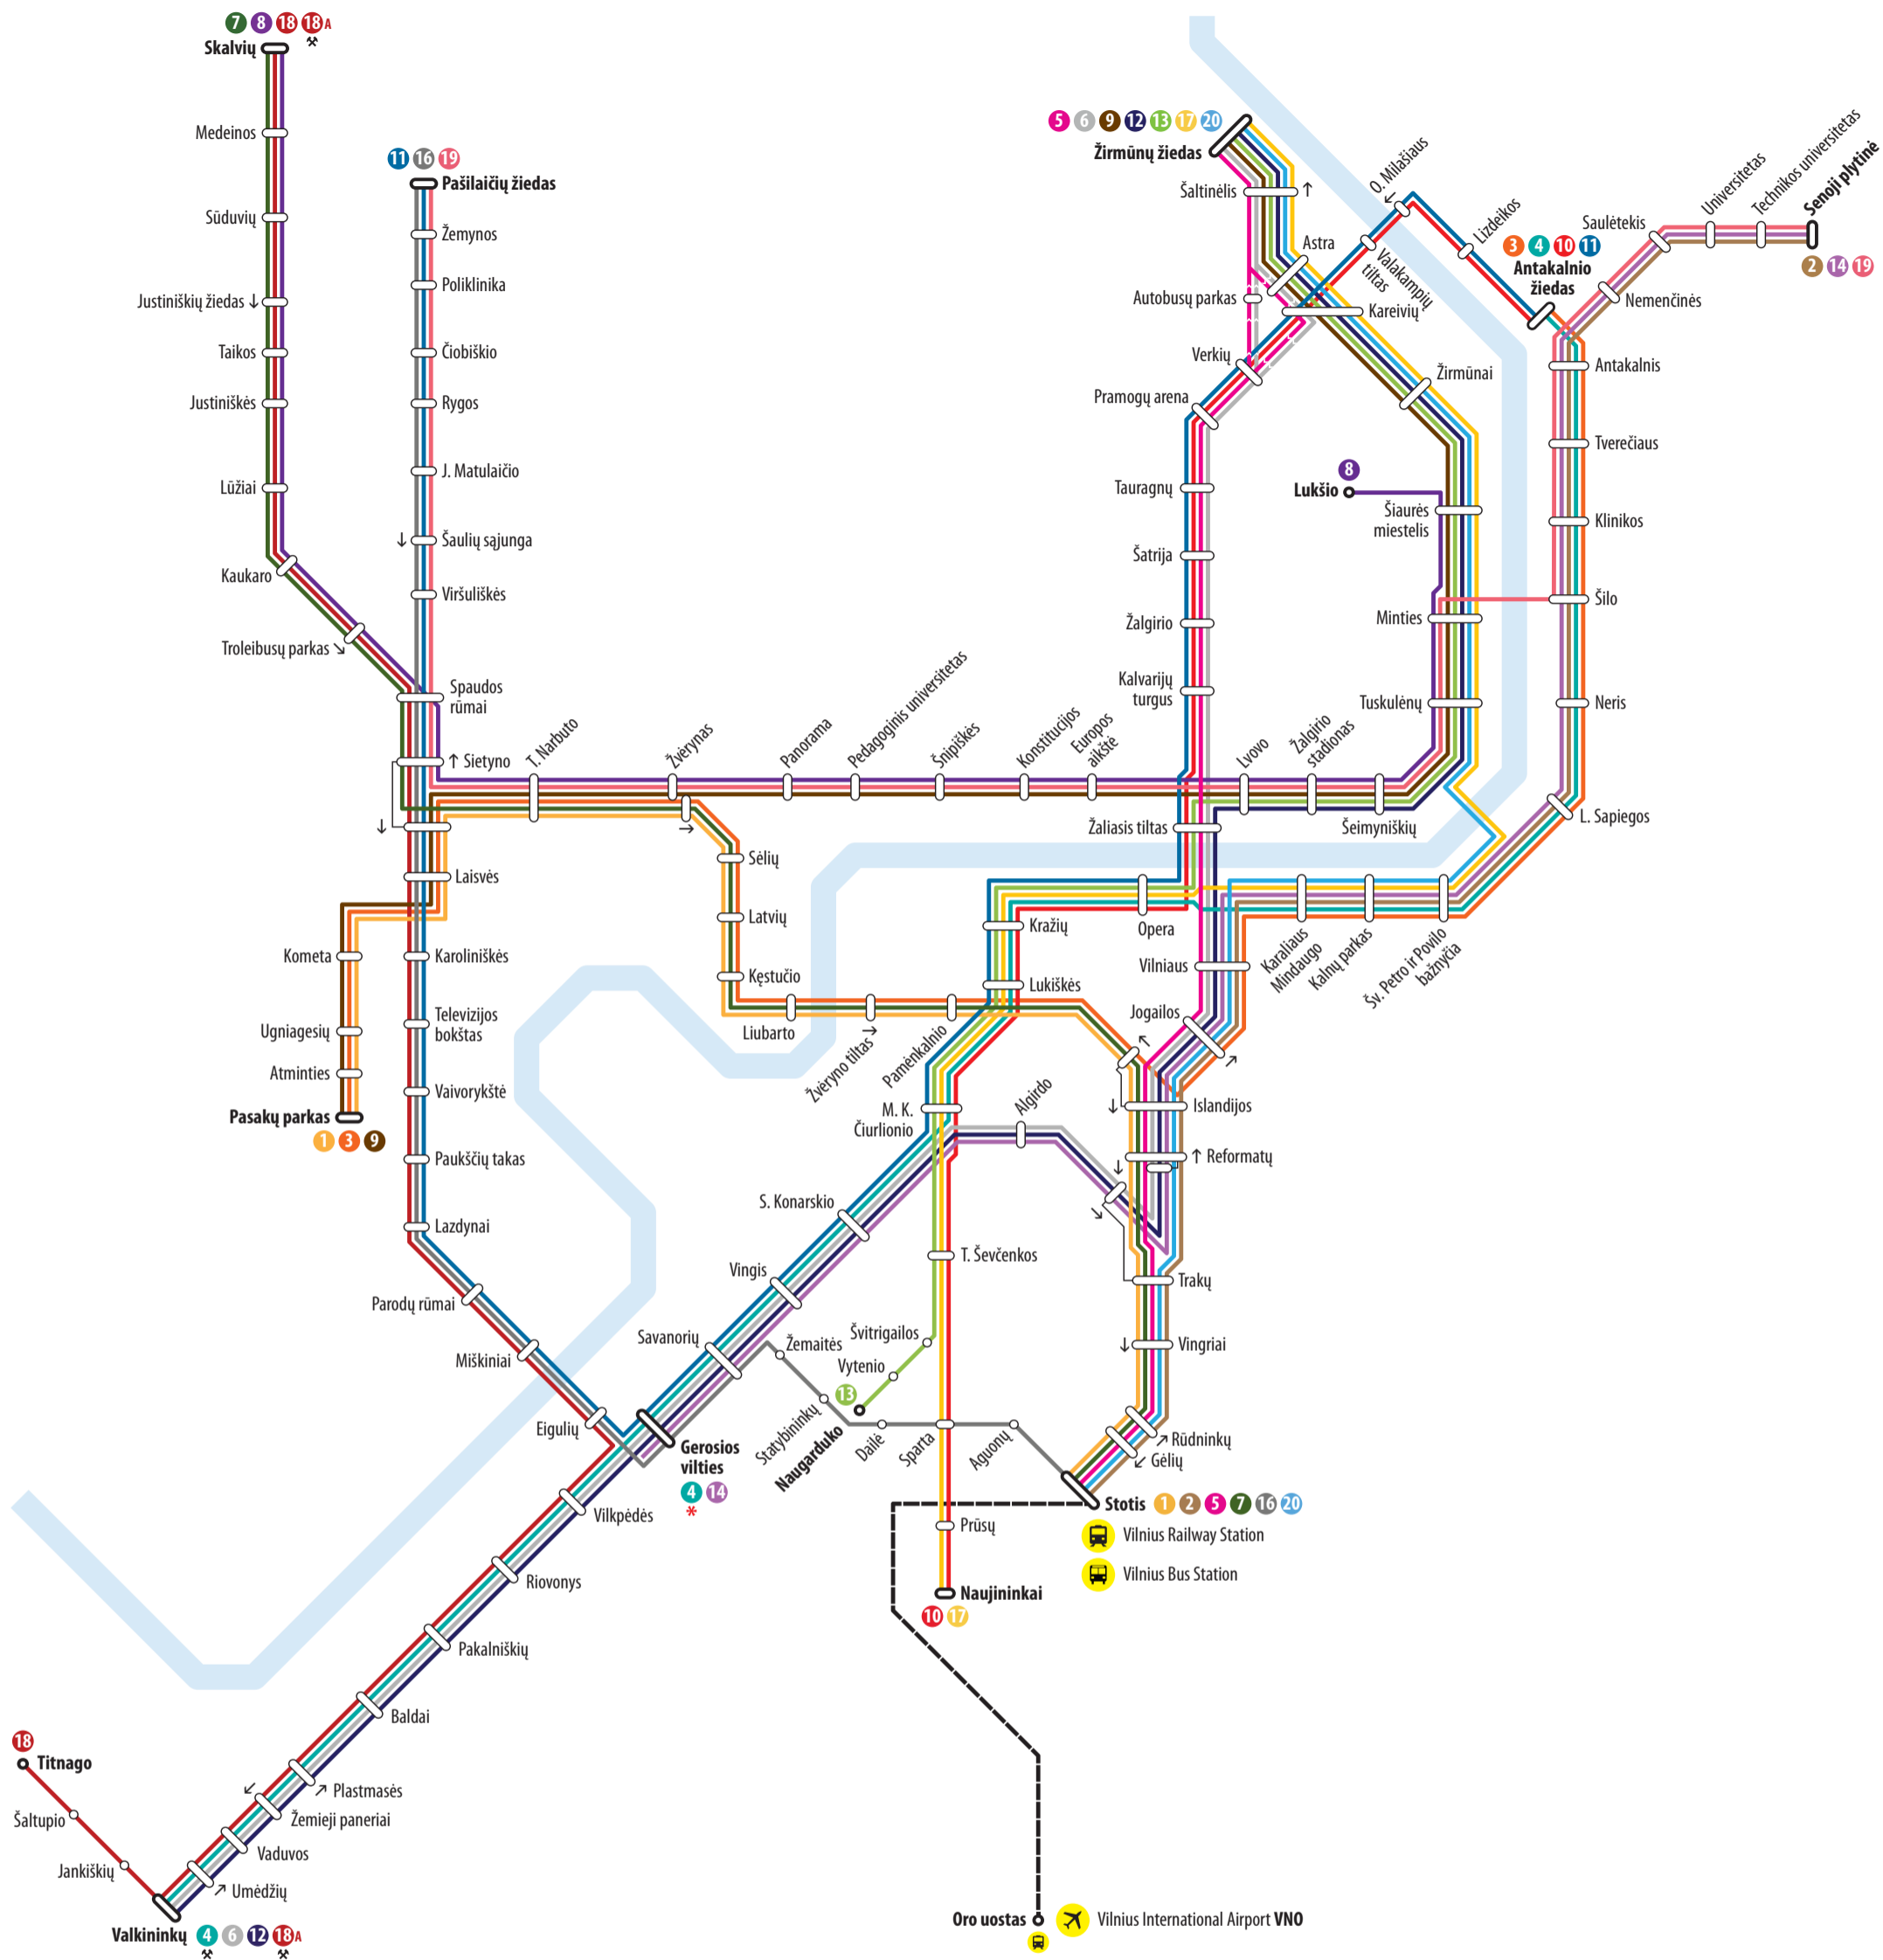

Vilnius Trolleybus Network

Routes

- 1 Karoliniškės — Žvėrynas — Stotis
- 2 Saulėtekis — Žygimantų g. — Stotis
- 3 Antakalnis — Žygimantų g. — Žvėrynas — Karoliniškės
- * 4 Antakalnis — Žemieji Paneriai
- * 4 Antakalnis — Gerosios Vilties st.
- 5 Žirmūnai — Stotis
- 6 Žirmūnai — Kalvarijų g. — J. Basanavičiaus g. — Žemieji Paneriai
- 7 Žirmūnai — Justiniškės — Žvėrynas — Stotis
- 8 Pašilaičiai — Justiniškės — Konstitucijos prospektas — Šiaurės miestelis
- 9 Karoliniškės — Šeimyniškių g. — Žirmūnai
- 10 Antakalnis — Kalvarijų g. — Naujininkai
- 11 Antakalnis — Kalvarijų g. — Karoliniškės — Pašilaičiai
- 12 Žirmūnai — Šeimyniškių g. — J. Basanavičiaus g. — Žemieji Paneriai
- 13 Žirmūnai — Šeimyniškių g. — Naugarduko g.
- 14 Saulėtekis — Žygimantų g. — J. Basanavičiaus g. — Gerosios Vilties st.
- 16 Pašilaičiai — Lazdynai — Stotis
- 17 Žirmūnai — Naujininkai
- 18 Pašilaičiai — Justiniškės — Žemieji Paneriai — Titnago g.
- * 18A Pašilaičiai — Justiniškės — Žemieji Paneriai
- 19 Pašilaičiai — Konstitucijos prospektas — Antakalnis — Saulėtekis
- 20 Žirmūnai — Žygimantų g. — Pylimo g. — Stotis

Legend

- Trolleybus line
- One way trolleybus line
- Railway
- Lūžiai Station
- Station
- Final station
- One way station
- Weekdays only
- Weekends only

Disclaimer

This is not an official map of Vilnius transport network, it is not affiliated with any legal institution and may not represent the actual layout, therefore creator bears no responsibility.