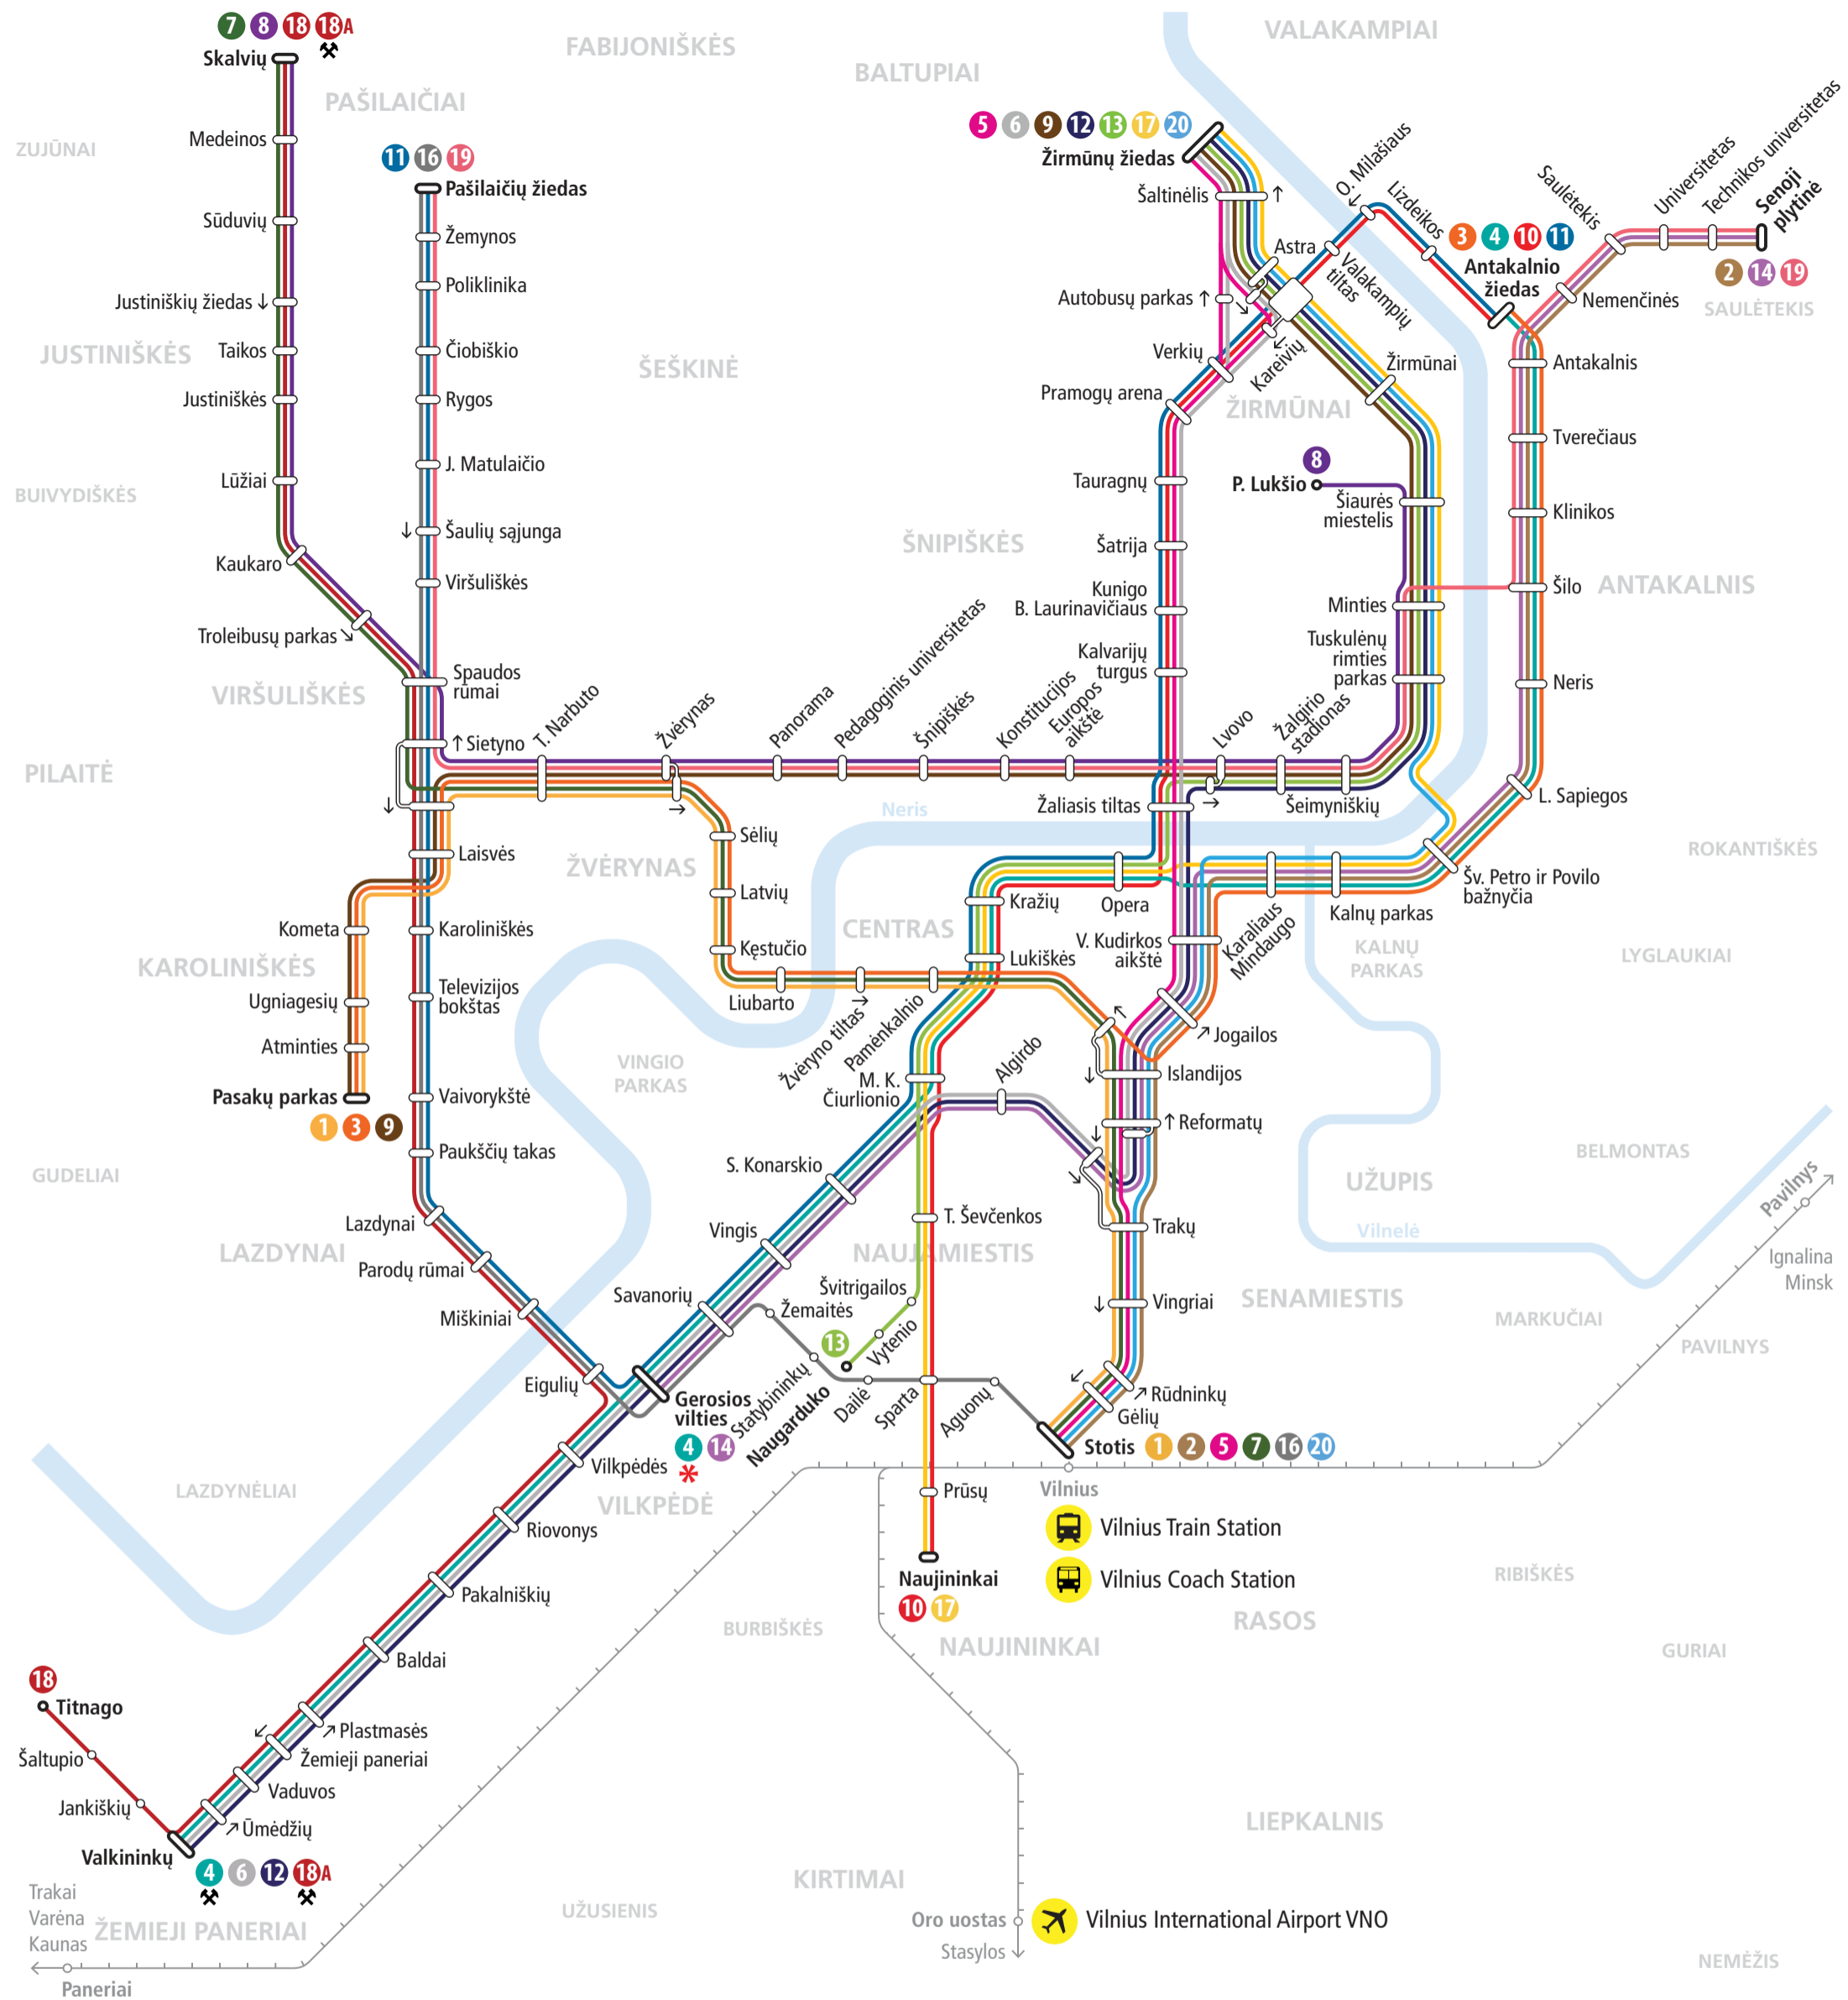

Vilnius Trolleybus Network

- 1 Karoliniškės — Žvėrynas — Stotis
- 2 Saulėtekis — Žygimantų g. — Stotis
- 3 Antakalnis — Žygimantų g. — Žvėrynas — Karoliniškės
- 4 Antakalnis — Žemieji Paneriai
- * 4 Antakalnis — Gerosios Vilties st.
- 5 Žirmūnai — Stotis
- 6 Žirmūnai — Kalvarijų g. — J. Basanavičiaus g. — Žemieji Paneriai
- 7 Pašilaičiai — Justiniškės — Žvėrynas — Stotis
- 8 Pašilaičiai — Justiniškės — Konstitucijos prospektas — Šiaurės miestelis
- 9 Karoliniškės — Šeimyniškių g. — Žirmūnai
- 10 Antakalnis — Kalvarijų g. — Naujininkai
- 11 Antakalnis — Kalvarijų g. — Karoliniškės — Pašilaičiai
- 12 Žirmūnai — Šeimyniškių g. — J. Basanavičiaus g. — Žemieji Paneriai
- 13 Žirmūnai — Šeimyniškių g. — Naugarduko g.
- 14 Saulėtekis — Žygimantų g. — J. Basanavičiaus g. — Gerosios Vilties st.
- 16 Pašilaičiai — Lazdynai — Stotis
- 17 Žirmūnai — Naujininkai
- 18 Pašilaičiai — Justiniškės — Žemieji Paneriai — Titnago g.
- * 18A Pašilaičiai — Justiniškės — Žemieji Paneriai
- 19 Pašilaičiai — Konstitucijos prospektas — Antakalnis — Saulėtekis
- 20 Žirmūnai — Žygimantų g. — Pylimo g. — Stotis

Disclaimer
 This is not an official map of Vilnius transport network, it is not affiliated with any legal institution and may not represent the actual layout, therefore creator bears no responsibility.
 Version 1.4, 2010 Eugenijus Radlinskas, www.eugene.lt.
 This work is licensed under the Creative Commons Attribution-NonCommercial-NoDerivs 3.0 Unported License. To view a copy of this license, visit <http://creativecommons.org/licenses/by-nc-nd/3.0/>.