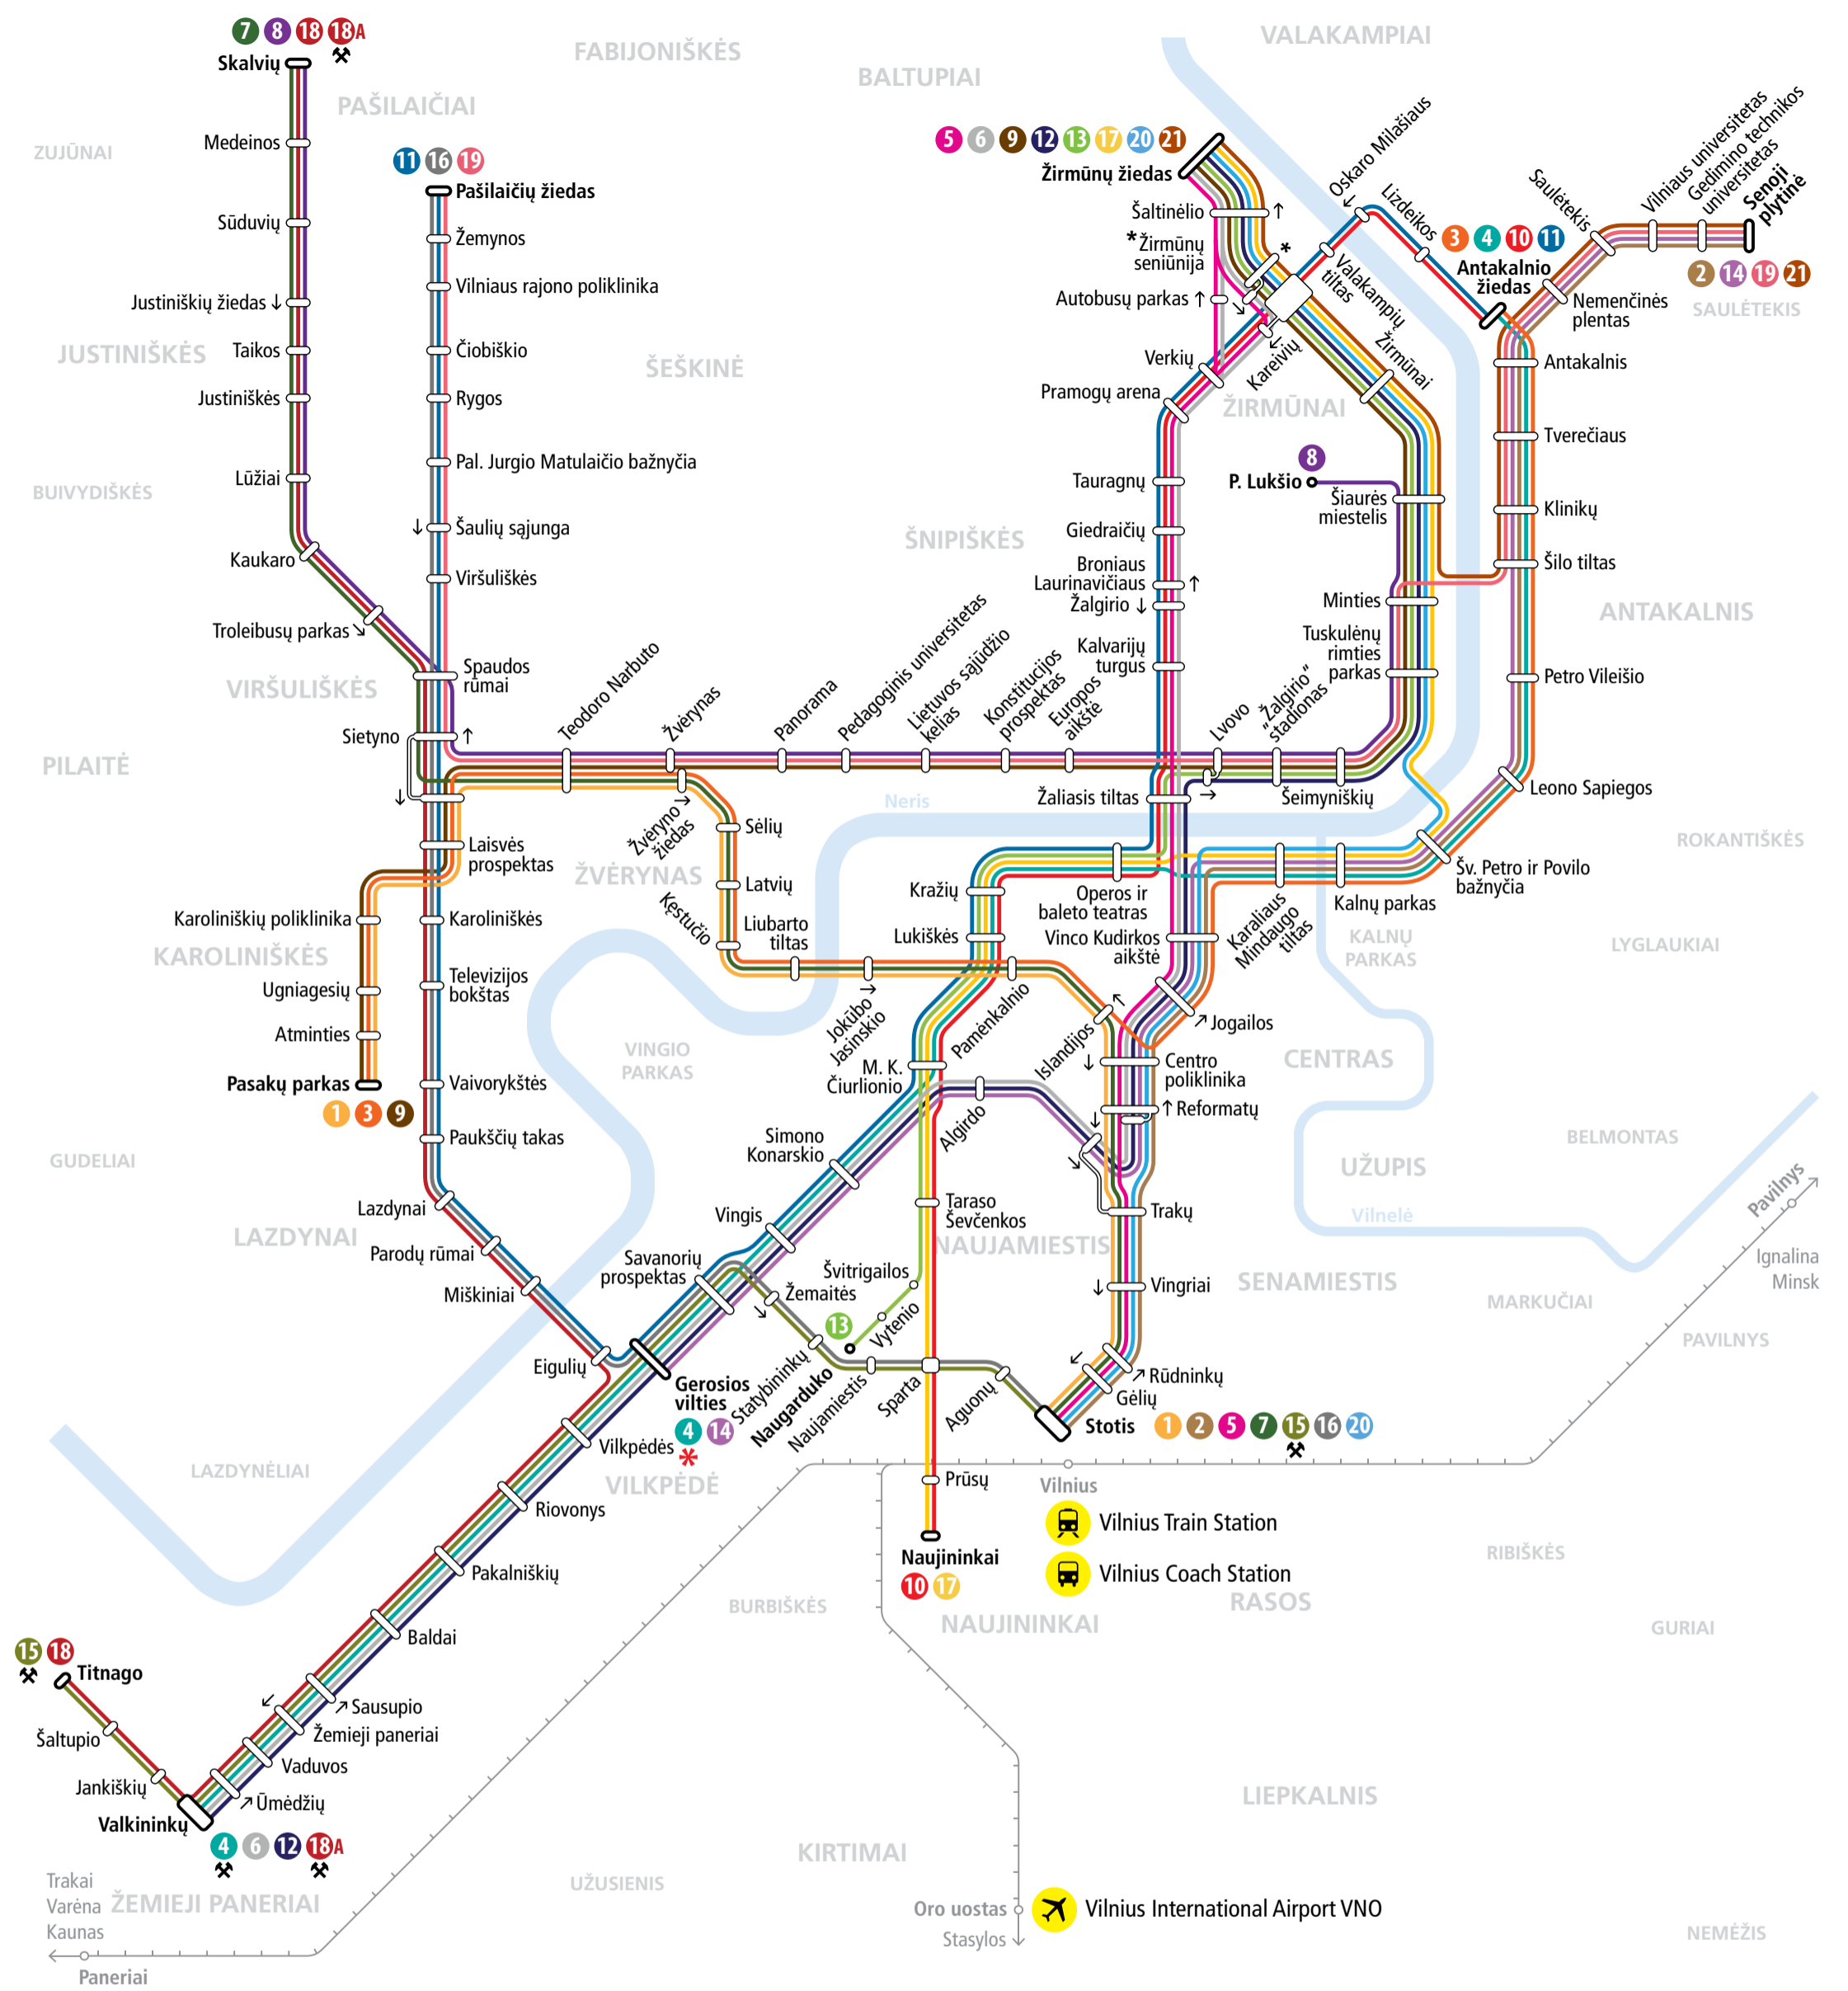

Vilnius Trolleybus Network

- 1 Karoliniškės — Žvėrynas — Stotis
- 2 Saulėtekis — Žygimantų g. — Stotis
- 3 Karoliniškės — Žvėrynas — Žygimantų g. — Antakalnis
- 4 Antakalnis — Žemieji Paneriai
- * 4 Antakalnis — Gerosios Vilties st.
- 5 Žirmūnai — Stotis
- 6 Žirmūnai — Kalvarijų g. — J. Basanavičiaus g. — Žemieji Paneriai
- 7 Pašilaičiai — Justiniškės — Žvėrynas — Stotis
- 8 Pašilaičiai — Justiniškės — Konstitucijos pr. — Šiaurės miestelis
- 9 Karoliniškės — Šeimyniškių g. — Žirmūnai
- 10 Antakalnis — Kalvarijų g. — Naujininkai
- 11 Antakalnis — Kalvarijų g. — Karoliniškės — Pašilaičiai
- 12 Žirmūnai — Šeimyniškių g. — J. Basanavičiaus g. — Žemieji Paneriai
- 13 Žirmūnai — Šeimyniškių g. — Naugarduko g.
- 14 Saulėtekis — Žygimantų g. — J. Basanavičiaus g. — Gerosios Vilties st.
- * 15 Stotis — Žemieji Paneriai
- 16 Pašilaičiai — Lazdynai — Stotis
- 17 Žirmūnai — Naujininkai
- 18 Pašilaičiai — Justiniškės — Žemieji Paneriai — Titnago g.
- * 18A Pašilaičiai — Justiniškės — Žemieji Paneriai
- 19 Pašilaičiai — Konstitucijos pr. — Antakalnis — Saulėtekis
- 20 Žirmūnai — Žygimantų g. — Pylimo g. — Stotis
- 21 Saulėtekis — Šilo tiltas — Žirmūnai

Disclaimer
 This is not an official map of Vilnius transport network, it is not affiliated with any legal institution and may not represent the actual layout, therefore creator bears no responsibility.
 Version 1.51, 2011 Eugenijus Radlinskas, www.eugene.lt.
 © This work is licensed under the Creative Commons Attribution-NonCommercial-NoDerivs 3.0 Unported License. To view a copy of this license, visit <http://creativecommons.org/licenses/by-nc-nd/3.0/>.